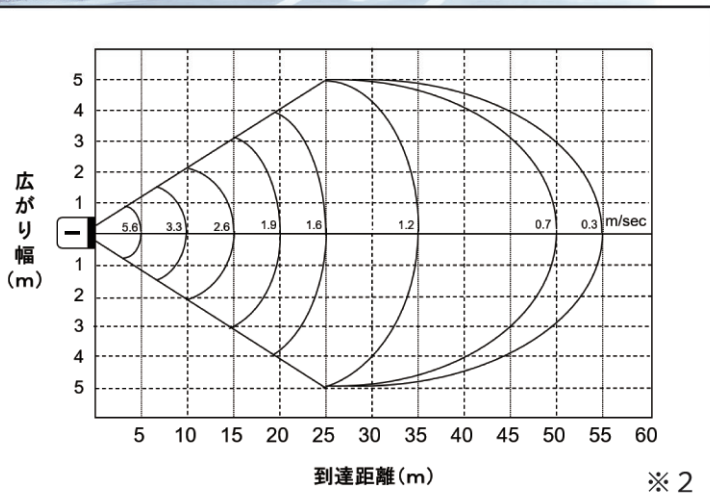

新商品

業界初！单相100V 羽根径600mm
大型ダクトファン新登場

- 風の到達距離は最大 **55m** ※1
- 单相**100V**なので使用場所を選ばない

製品動画
はこちら

DF600-1A

型式	DF600-1A
電源	单相100V
周波数	50/60Hz
消費電力	650/730W
風量	160/178m ³ /min
騒音値	88/94dB
重量	60kg
極数	4P

※1 ※2 60Hz 地区にて弊社の測定基準に基づいて測定した実測値です。
周波数、電圧やその他の条件によって異なる場合がございます。

工場の暑気対策、換気

イベント会場

スポーツ施設

ゴルフ場のグリーン、競技場の天然芝の管理維持

オススメ POINT1 単相100V+キャスター付の為、使用場所を選ばない。

オススメ POINT2 風の到達距離最大 **55m**

オススメ POINT3 上下角度調整可能（真上から真下まで）

J&S