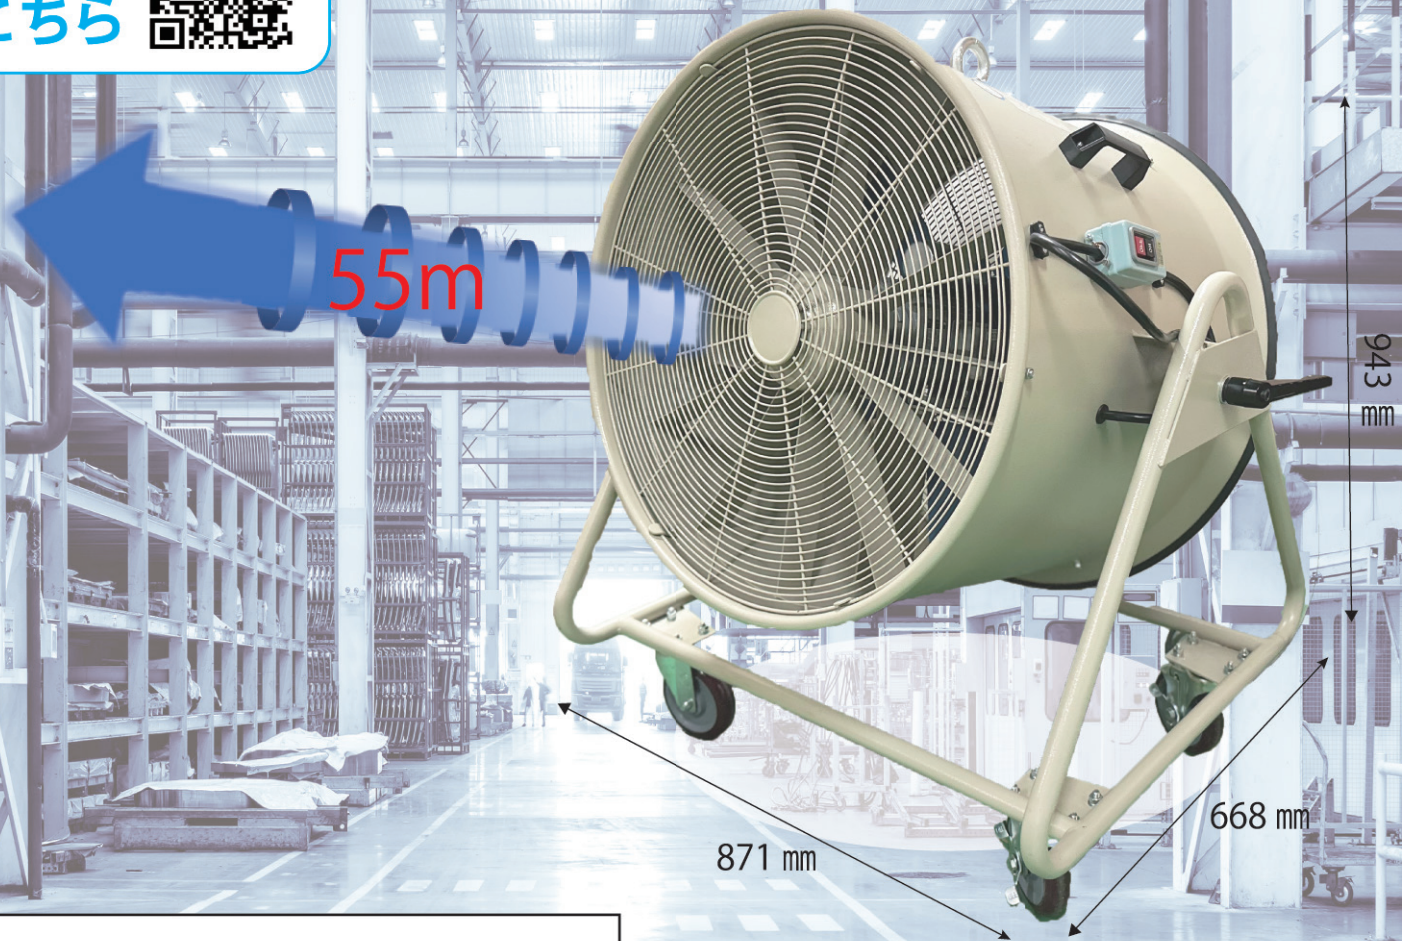

新商品

業界初！单相100V 羽根径600mm
大型ダクトファン新登場

- 風の到達距離は最大 **55m** ※1
- 单相**100V**なので使用場所を選ばない

製品動画
はこちら

DF600-1A

型式	DF600-1A
電源	单相100V
周波数	50/60Hz
消費電力	650/730W
風量	160/178m ³ /min
騒音値	88/94dB
重量	60kg
極数	4P

※1 ※2 60Hz 地区にて弊社の測定基準に基づいて測定した実測値です。
周波数、電圧やその他の条件によって異なる場合がございます。

工場の暑気対策、換気

イベント会場

スポーツ施設

ゴルフ場のグリーン、競技場の天然芝の管理維持

オススメ POINT1 単相100V+キャスター付の為、使用場所を選ばない。

オススメ POINT2 風の到達距離最大 **55m**

オススメ POINT3 上下角度調整可能（真上から真下まで）

J&S