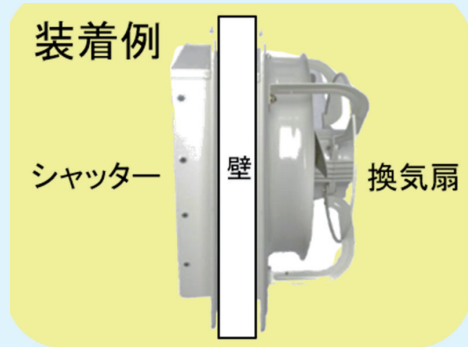

JVN30-1 有圧換気扇(単相100V、ハネ径30cm) ※在庫無くなり次第廃番予定

JVN40-1 有圧換気扇(単相100V、ハネ径40cm) ※在庫無くなり次第廃番予定

JVN40-3 有圧換気扇(3相200V、ハネ径40cm) ※在庫無くなり次第廃番予定

型電周消風静騒重	波電音	式源数力量圧値重	JVN30-1 単相100V 50/60Hz 42/48W 27/30 m ³ /min 10/13mmAq 50/58dB 3.7kg	型電周消風静騒重	波電音	式源数力量圧値重	JVN40-1 単相100V 50/60Hz 140/155W 53/68 m ³ /min 13/18mmAq 62/67dB 7.5kg
型電周消風静騒重	波電音	式源数力量圧値重	JVN40-3 3相200V 50/60Hz 135/150W 53/68 m ³ /min 13/18mmAq 62/67dB 7.5kg				

シャッター S-30 (30cm用) / **S-40** (40cm用) / **S-50** (50cm用)

※在庫無くなり次第廃番予定

JB100 ブLOWER(単相100V) ※在庫無くなり次第廃番予定

JB150-1 ブLOWER(単相100V) ※在庫無くなり次第廃番予定

JB150-3 ブLOWER(3相200V) ※在庫無くなり次第廃番予定

型電周消風回重	波電転	式源数力量数重	JB100 単相100V 50/60Hz 250W 11 m ³ /min 3435rpm 3.7kg	型電周消風回重	波電転	式源数力量数重	JB150-1 単相100V 50/60Hz 400W 23 m ³ /min 3145rpm 7.5kg
型電周消風回重	波電転	式源数力量数重	JB150-3 3相200V 50/60Hz 600W 27 m ³ /min 3460rpm 7.5kg				