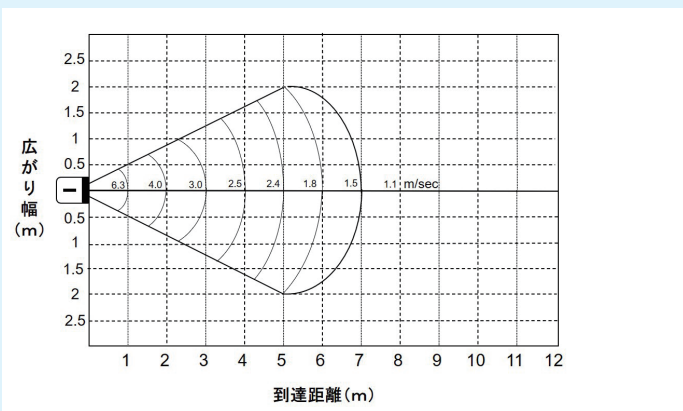

### スイッチ

電源ON-OFF 左右首振り機能 冷風送風切替 風量調節(強・中・弱)

ホースコネクタ(付属品)  
水道ホースと本体を接続すれば  
自動給水可

※広がり幅は左右自動首振り機能を使用した場合の数値となります。  
※当社で計測した実測値となります。  
電圧やその他の条件によって異なる場合があります。