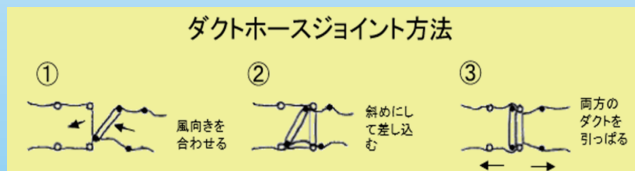

電源コードは付属していません。

DF401-3(3相200V)

適合ホース

D420

φ 420x5M

DF501-3(3相200V)

適合ホース

D520

φ 520x5M

型式	DF401-3	DF501-3
電源	3相200V	3相200V
周波数	50/60Hz	50/60Hz
消費電力	360/400W	680/750W
風量	65/77m ³ /min	95/110m ³ /min
重量	24kg	31kg
極数	4P	4P
ハネ径	φ400	φ500

※5M以上必要な場合は、2本つなげてご使用下さい。

おすすめ商品

ミストファン

工場扇

ダクトファン