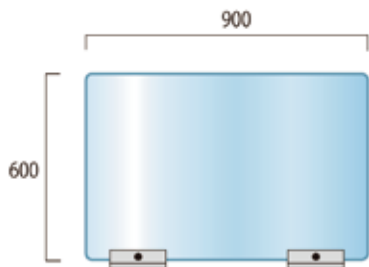

NEW

21918

トールパーテーション

出荷ロット
1台

板サイズ : 1800×900mm
 面板 : アクリル
 サイズ : W936×H1880×D420mm
 品番 : THBP1800×900

NEW

21919

トールパーテーション キャスター付

出荷ロット
1台

板サイズ : 1800×900mm
 面板 : アクリル
 サイズ : W936×H1925×D420mm
 品番 : THBP1800×900K

対面式の営業シーンに不可欠な
 透明アクリルパーテーション
 土台の金具にアクリル板を
 挟んで自立させる簡単組立

アクリル板 (透明) : 厚さ3~4mm
 (※サイズにより異なります)
 ベース部 : 材質: スチール鋼板 (SPHC)
 表面処理 : 焼付け塗装 (白色)

安心の角R加工

N20-94 アクリルパーテーション

W900×H600mm

出荷ロット
1台

N20-95 アクリルパーテーション (開口部あり)

W900×H600mm 開口部 W300×H200mm

出荷ロット
1台