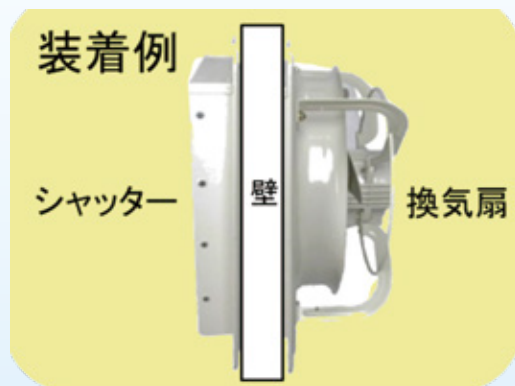

シャッター

S-30(30cm用)

S-40(40cm用)

S-50(50cm用)

※在庫が無くなり次第、廃盤予定。