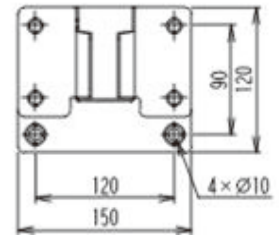

左右約70度

風量3段切替ロータリースイッチ

風量は弱・中・強の3段階切替可

コード:1.2m

壁掛けアタッチメント

壁に取り付けて本体を引っ掛けるだけで取付可(オプション部品)

取付寸法

| | |
|------|----------------------------|
| 型式 | 45ZV2V |
| 電源 | 単相200V |
| 周波数 | 50/60Hz |
| 消費電力 | 100/120 |
| 風量 | 161/187m ³ /min |
| 風速 | 323/375m/min |