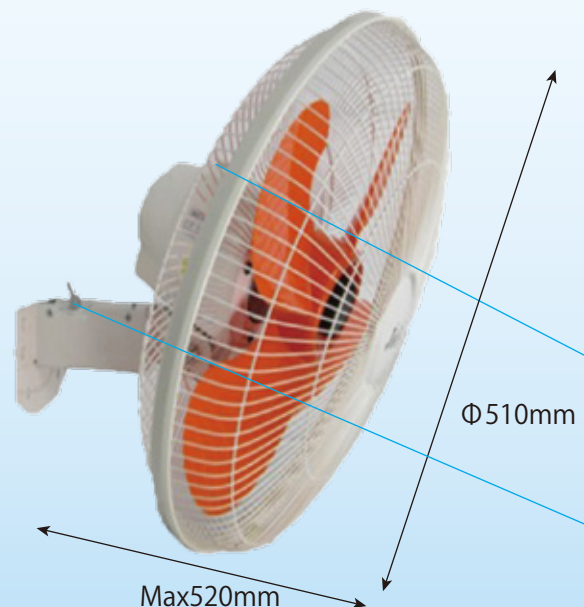

工場扇(壁掛タイプ)

45ZV2V(45cm,単相200V,全閉型壁掛扇)

電源コード:2m

※在庫が無くなり次第、後継機種45KA2Vになります。

NSKベアリング使用

耐久性の高いNSKベアリングを使用。

サーマルプロテクター付

自動首振り機能

左右約70度

風量3段切替ロータリースイッチ

風量は弱・中・強の3段階切替可

コード:1.2m

壁掛けアタッチメント

壁に取り付けて本体を引っ掛けるだけで取付可(オプション部品)

取付寸法

| | |
|------|----------------------------|
| 型式 | 45ZV2V |
| 電源 | 単相200V |
| 周波数 | 50/60Hz |
| 消費電力 | 100/120 |
| 風量 | 161/187m ³ /min |
| 風速 | 323/375m/min |

45ZT2V(45cm,3相200V,全閉型壁掛扇)

電源コード:2m

※三相電源の場合、欠相運転防止の為モーターブレーカーを設置してください。
※在庫が無くなり次第、後継機種45KA3Vになります。

NSKベアリング使用

耐久性の高いNSKベアリングを使用。

サーマルプロテクター付

自動首振り機能

左右約70度

風量2段切替トグルスイッチ

風量は弱・強の2段階切替可

壁掛けアタッチメント

壁に取り付けて本体を引っ掛けるだけで取付可(オプション部品)

取付寸法

| | |
|------|----------------------------|
| 型式 | 45ZT2V |
| 電源 | 三相200V |
| 周波数 | 50/60Hz |
| 消費電力 | 105/130W |
| 風量 | 161/187m ³ /min |
| 風速 | 323/375m/min |