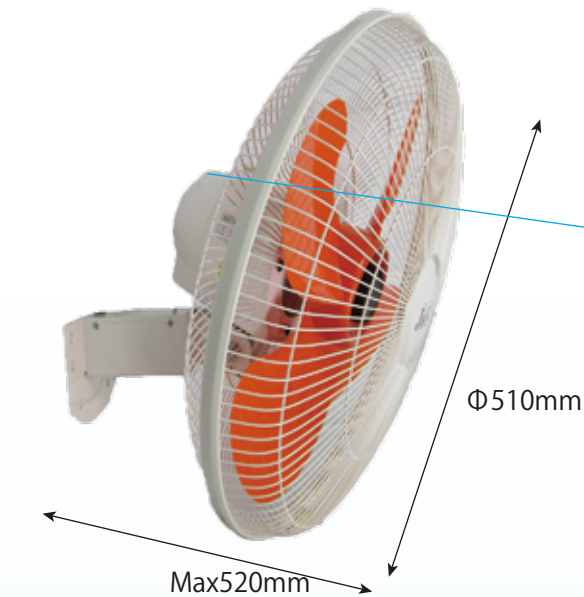

工場扇(壁掛タイプ)

45ZV2V(45cm,単相200V,全閉型壁掛扇)

電源コード:2m

※在庫が無くなり次第、後継機種45KA2Vになります。

NSKベアリング使用

耐久性の高いNSKベアリングを使用。

サーマルプロテクター付

自動首振り機能

左右約70度

風量3段切替ロータリースイッチ

風量は弱・中・強の3段階切替可

コード:1.2m

壁掛けアタッチメント

壁に取り付けて本体を引っ掛けるだけで取付可(オプション部品)

取付寸法

| | |
|------|----------------------------|
| 型式 | 45ZV2V |
| 電源 | 単相200V |
| 周波数 | 50/60Hz |
| 消費電力 | 100/120 |
| 風量 | 161/187m ³ /min |
| 風速 | 323/375m/min |

45ZT2V(45cm,3相200V,全閉型壁掛扇)

電源コード:2m

※三相電源の場合、欠相運転防止の為モーターブレーカーを設置してください。
※在庫が無くなり次第、後継機種45KA3Vになります。

NSKベアリング使用

耐久性の高いNSKベアリングを使用。

サーマルプロテクター付

自動首振り機能

左右約70度

風量2段切替トグルスイッチ

風量は弱・強の2段階切替可

壁掛けアタッチメント

壁に取り付けて本体を引っ掛けるだけで取付可(オプション部品)

取付寸法

| | |
|------|----------------------------|
| 型式 | 45ZT2V |
| 電源 | 三相200V |
| 周波数 | 50/60Hz |
| 消費電力 | 105/130W |
| 風量 | 161/187m ³ /min |
| 風速 | 323/375m/min |