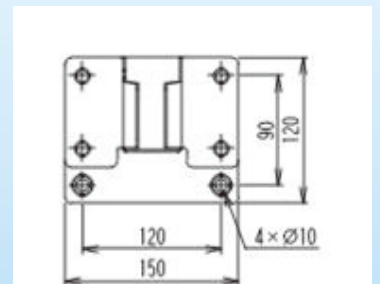

風量2段切替トグルスイッチ

風量は弱・強の2段階切替可

壁掛けアタッチメント

壁に取り付けて本体を引っ掛けるだけで取付可(オプション部品)

取付寸法

| | |
|------|----------------------------|
| 型式 | 45ZT2V |
| 電源 | 三相200V |
| 周波数 | 50/60Hz |
| 消費電力 | 105/130W |
| 風量 | 161/187m ³ /min |
| 風速 | 323/375m/min |