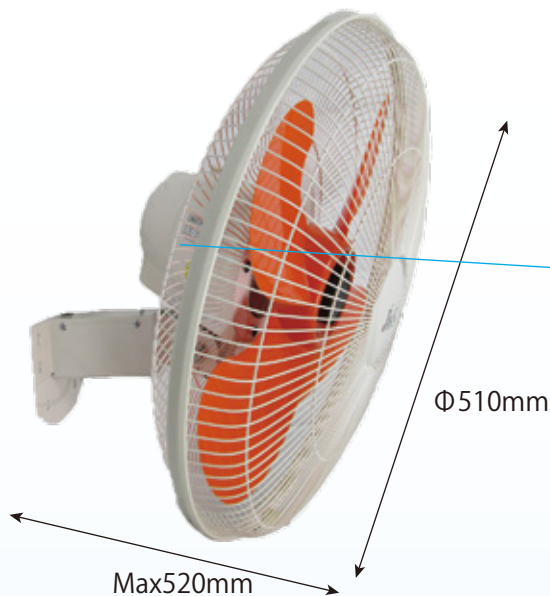

工場扇(壁掛タイプ)

45KA1V(45cm,単相100V,全閉型壁掛扇)

壁掛けアタッチメントが付属されています。
取付、取り外しが簡単。

電源コード:2m

※高周波、オイルミストが浮遊する場所ではアルミハネをご使用下さい。

NSKベアリング使用

耐久性の高いNSKベアリングを使用。

サーマルプロテクター付

自動首振り機能

左右約70度

風量3段切替ロータリースイッチ

風量は弱・中・強の3段階切替可

コード:1.2m

壁掛けアタッチメント

壁に取り付けて本体を引っ掛けるだけで取付可。

型式	45KA1V
電源	単相100V
周波数	50/60Hz
消費電力	110/135W
風量	161/187m ³ /min
風速	323/375m/min

45KA2V(45cm,単相200V,全閉型壁掛扇)

壁掛けアタッチメントが付属されています。
取付、取り外しが簡単。

電源コード:2m

※高周波、オイルミストが浮遊する場所ではアルミハネをご使用下さい。

NSKベアリング使用

耐久性の高いNSKベアリングを使用。

サーマルプロテクター付

自動首振り機能

左右約70度

風量3段切替ロータリースイッチ

風量は弱・中・強の3段階切替可

コード:1.2m

壁掛けアタッチメント

壁に取り付けて本体を引っ掛けるだけで取付可。

型式	45KA2V
電源	単相200V
周波数	50/60Hz
消費電力	100/120W
風量	161/187m ³ /min
風速	323/375m/min