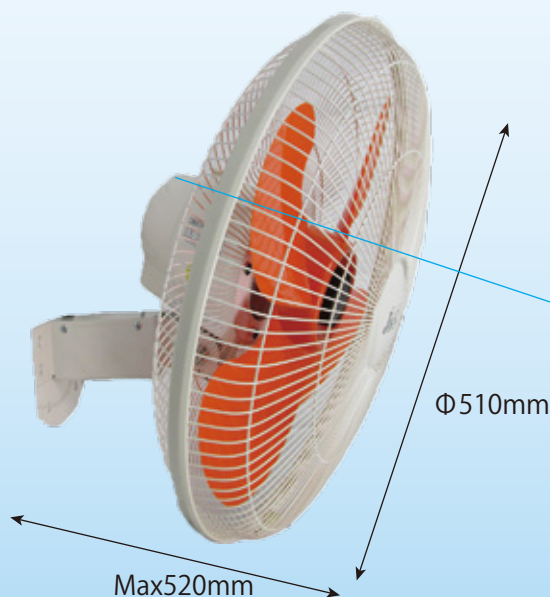

工場扇(壁掛タイプ)

45KA1V(45cm,単相100V,全閉型壁掛扇)

壁掛けアタッチメントが付属されています。
取付、取り外しが簡単。

電源コード:2m

※高周波、オイルミストが浮遊する場所ではアルミハネをご使用下さい。

NSKベアリング使用

耐久性の高いNSKベアリングを使用。

サーマルプロテクター付

自動首振り機能

左右約70度

風量3段切替ロータリースイッチ

風量は弱・中・強の3段階切替可

コード:1.2m

壁掛けアタッチメント

壁に取り付けて本体を引っ掛けるだけで取付可。

型式	45KA1V
電源	単相100V
周波数	50/60Hz
消費電力	110/135W
風量	161/187m ³ /min
風速	323/375m/min

45KA2V(45cm,単相200V,全閉型壁掛扇)

壁掛けアタッチメントが付属されています。
取付、取り外しが簡単。

電源コード:2m

※高周波、オイルミストが浮遊する場所ではアルミハネをご使用下さい。

NSKベアリング使用

耐久性の高いNSKベアリングを使用。

サーマルプロテクター付

自動首振り機能

左右約70度

風量3段切替ロータリースイッチ

風量は弱・中・強の3段階切替可

コード:1.2m

壁掛けアタッチメント

壁に取り付けて本体を引っ掛けるだけで取付可。

型式	45KA2V
電源	単相200V
周波数	50/60Hz
消費電力	100/120W
風量	161/187m ³ /min
風速	323/375m/min