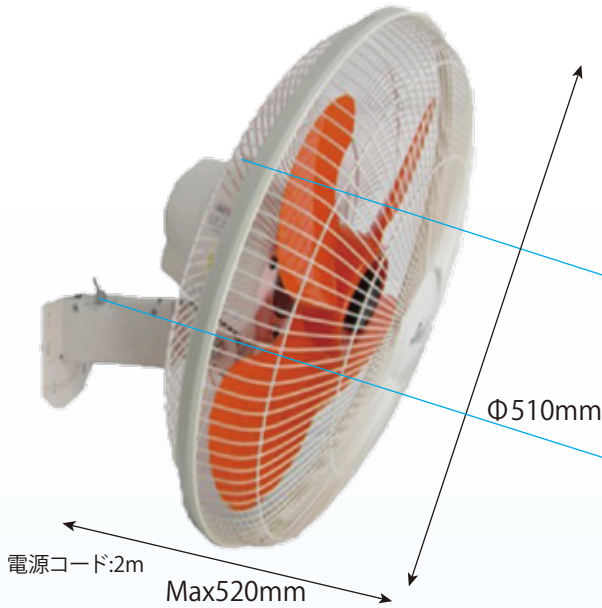

工場扇(壁掛タイプ)

45KA3V(45cm,3相200V,全閉型壁掛扇)

壁掛けアタッチメントが付属されています。
取付、取り外しが簡単。

NSKベアリング使用

耐久性の高いNSKベアリングを使用。

サーマルプロテクター付

自動首振り機能

自動首振左右約70度

風量2段階切替トグルスイッチ

風量は弱・強の2段階切替可

壁掛けアタッチメント

壁に取り付けて本体を引っ掛けるだけで取付可。

型式	45KA3V
電源	三相200V
周波数	50/60Hz
消費電力	105/130W
風量	161/187m ³ /min
風速	323/375m/min

※三相電源の場合、欠相運転防止の為モーターブレーカーを設置してください。
※高周波、オイルミストが浮遊する場所ではアルミハネをご使用下さい。

壁掛けアタッチメント使用方法

①壁に縦or横向きで壁掛けアタッチメントを取り付けます。

②本体を引っ掛けるだけで取付完了。

取付、取り外しが簡単なのでシーズンオフの清掃等に最適。