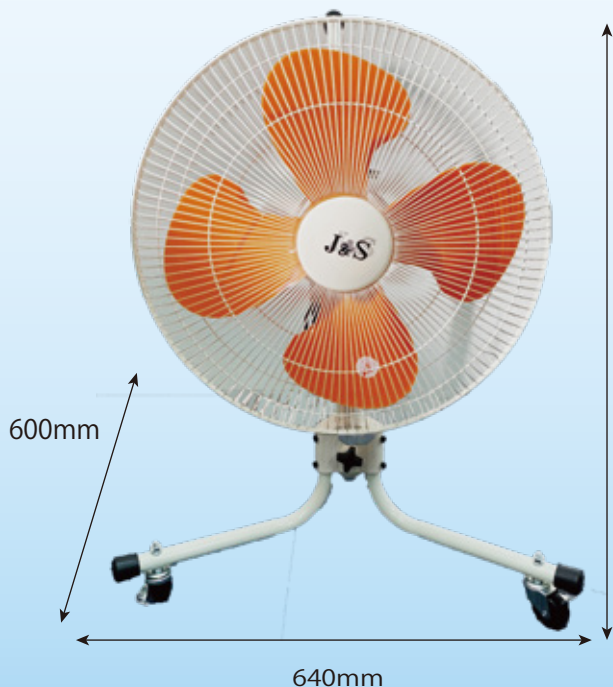

工場扇(フロアタイプ、キャスタータイプ)

J45FL(45cm,単相100V,開放型フロア一扇)

電源コード:1.8m

サーマルプロテクター付

自動首振り機能

左右約70度

風量3段切替ツマミスイッチ

風量は弱・中・強の3段階切替可

型式	J45FL
電源	単相100V
周波数	50/60Hz
消費電力	130/150W
風量	161/187m ³ /min
風速	323/375m/min

※高周波、オイルミストが浮遊する場所ではアルミハネをご使用下さい。

J45K(45cm,単相100V,開放型キャスター一扇)

電源コード:4.6m

サーマルプロテクター付

自動首振り機能

左右約70度

風量3段切替ツマミスイッチ

風量は弱・中・強の3段階切替可

横からのイメージ

型式	J45K
電源	単相100V
周波数	50/60Hz
消費電力	130/150W
風量	161/187m ³ /min
風速	323/375m/min

※高周波、オイルミストが浮遊する場所ではアルミハネをご使用下さい。