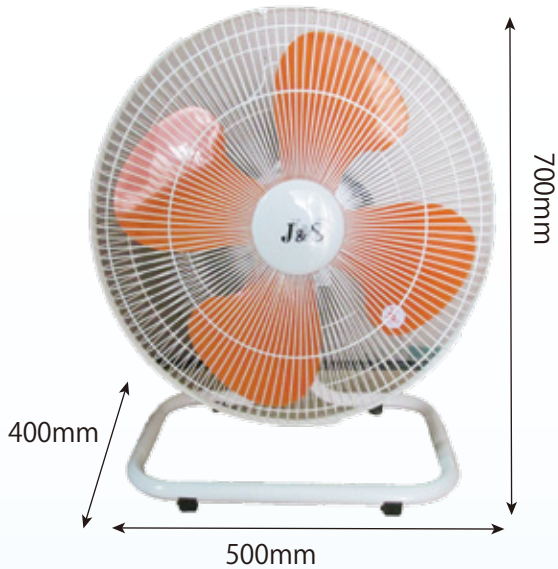

工場扇(フロアタイプ、キャスタータイプ)

J45FL(45cm,単相100V,開放型フロア一扇)

電源コード:1.8m

サーマルプロテクター付

自動首振り機能

左右約70度

風量3段切替ツマミスイッチ

風量は弱・中・強の3段階切替可

型式	J45FL
電源	単相100V
周波数	50/60Hz
消費電力	130/150W
風量	161/187m ³ /min
風速	323/375m/min

※高周波、オイルミストが浮遊する場所ではアルミハネをご使用下さい。

J45K(45cm,単相100V,開放型キャスター一扇)

電源コード:4.6m

サーマルプロテクター付

自動首振り機能

左右約70度

風量3段切替ツマミスイッチ

風量は弱・中・強の3段階切替可

横からのイメージ

型式	J45K
電源	単相100V
周波数	50/60Hz
消費電力	130/150W
風量	161/187m ³ /min
風速	323/375m/min

※高周波、オイルミストが浮遊する場所ではアルミハネをご使用下さい。