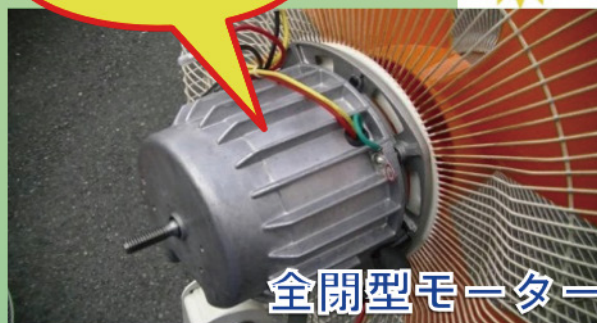

全閉型モーター

What's 全閉型？

モーターコイルが密閉されており、内部にホコリが侵入しにくく、保守性・信頼性の高いモーター

※ホコリが多い場所は全閉型モーターをご使用下さい。