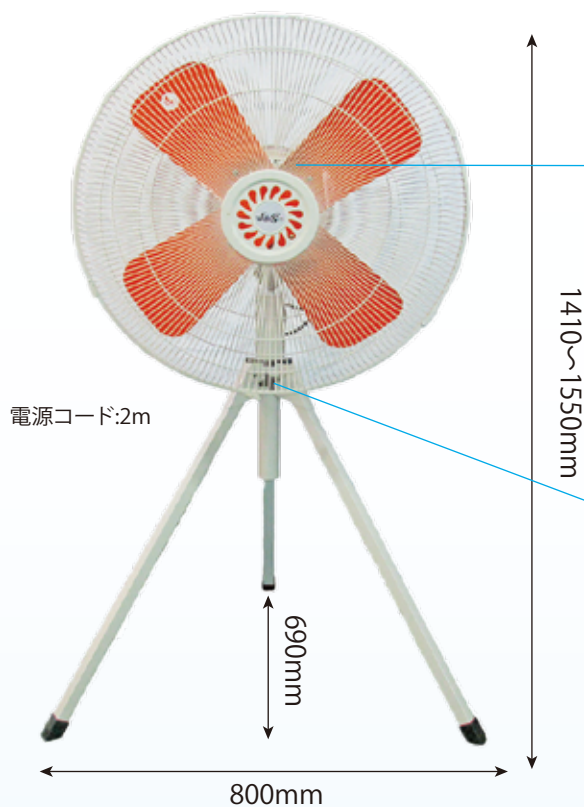

工場扇(スタンドタイプ)

60JS-1V(60cm,単相100V,開放型スタンド扇)

サーマルプロテクター付

風量3段階切替

風量は弱・中・強の3段階切替可

自動首振り機能

左右約70度

高さ調節可

3脚折り畳み可

型式	60JS-1V
電源	単相100V
周波数	50/60Hz
消費電力	170/210W
風量	195/234m ³ /min
風速	390/468m/min

45ZTS2V(45cm,3相200V,全閉型スタンド扇)

サーマルプロテクター付

風量3段階切替

風量は弱・中・強の3段階切替可

自動首振り機能

左右約70度

高さ調節可

3脚折り畳み可

型式	45ZTS2V
電源	三相200V
周波数	50/60Hz
消費電力	110/135W
風量	161/187m ³ /min
風速	323/375m/min

※三相電源の場合、欠相運転防止の為モーターブレーカーを設置してください。
 ※電源コードは付属していません。