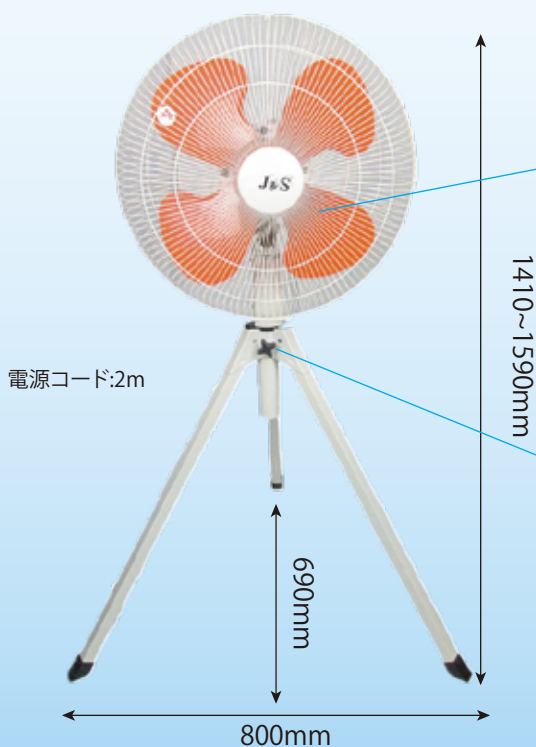

工場扇(スタンドタイプ)

60JS-1V(60cm,単相100V,開放型スタンド扇)

サーマルプロテクター付

風量3段階切替

風量は弱・中・強の3段階切替可

自動首振り機能

左右約70度

高さ調節可

3脚折り畳み可

型式	60JS-1V
電源	単相100V
周波数	50/60Hz
消費電力	170/210W
風量	195/234m ³ /min
風速	390/468m/min

45ZTS2V(45cm,3相200V,全閉型スタンド扇)

サーマルプロテクター付

風量3段階切替

風量は弱・中・強の3段階切替可

自動首振り機能

左右約70度

高さ調節可

3脚折り畳み可

型式	45ZTS2V
電源	三相200V
周波数	50/60Hz
消費電力	110/135W
風量	161/187m ³ /min
風速	323/375m/min

※三相電源の場合、欠相運転防止の為モーターブレーカーを設置してください。
 ※電源コードは付属していません。