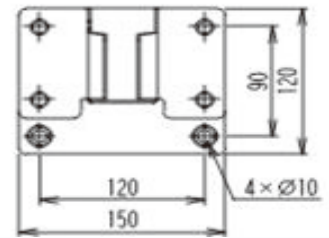

風量3段切替ロータリースイッチ

風量は弱・中・強の3段階切替可

コード:1.2m

壁掛けアタッチメント

壁に取り付けて本体を引っ掛けるだけで取付可(オプション部品)

取付寸法

型式	JV450
電源	単相100V
周波数	50/60Hz
消費電力	130/150W
風量	161/187m ³ /min
風速	323/375m/min

NEW