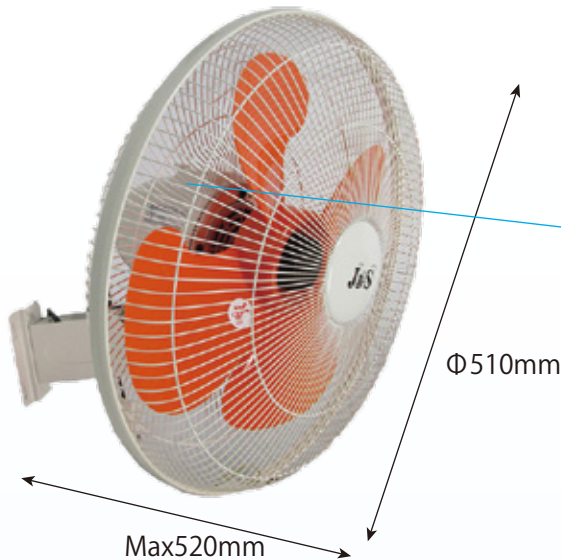

工場扇(壁掛タイプ)

JV450(45cm,単相100V,開放型壁掛扇)

電源コード:2m

NSKベアリング使用

耐久性の高いNSKベアリングを使用。

サーマルプロテクター付

自動首振り機能

左右約70度

風量3段切替ロータリースイッチ

風量は弱・中・強の3段階切替可

コード:1.2m

壁掛けアタッチメント

壁に取り付けて本体を引っ掛けるだけで取付可(オプション部品)

取付寸法

型式	JV450
電源	単相100V
周波数	50/60Hz
消費電力	130/150W
風量	161/187m ³ /min
風速	323/375m/min

NEW

45ZV1V(45cm,単相100V,全閉型壁掛扇)

電源コード:2m

NSKベアリング使用

耐久性の高いNSKベアリングを使用。

サーマルプロテクター付

自動首振り機能

左右約70度

風量3段切替ロータリースイッチ

風量は弱・中・強の3段階切替可

コード:1.2m

壁掛けアタッチメント

壁に取り付けて本体を引っ掛けるだけで取付可(オプション部品)

取付寸法

型式	45ZV1V
電源	単相100V
周波数	50/60Hz
消費電力	110/135W
風量	161/187m ³ /min
風速	323/375m/min

NEW

※在庫が無くなり次第、後継機種45KA1Vになります。