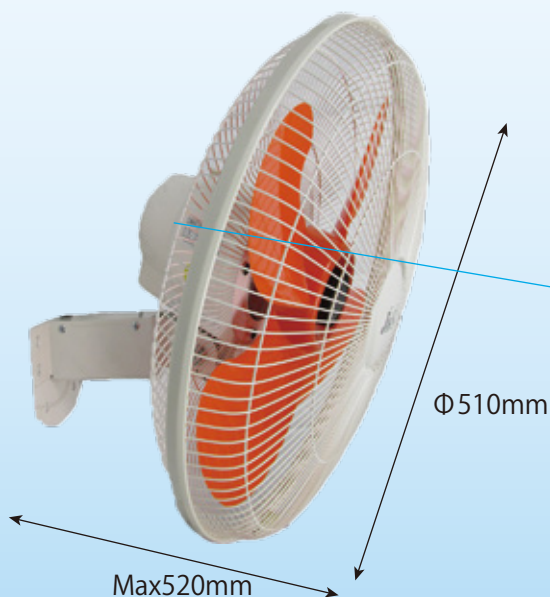

工場扇(壁掛タイプ)

JV450(45cm,単相100V,開放型壁掛扇)

電源コード:2m

NSKベアリング使用

耐久性の高いNSKベアリングを使用。

サーマルプロテクター付

自動首振り機能

左右約70度

風量3段切替ロータリースイッチ

風量は弱・中・強の3段階切替可

コード:1.2m

壁掛けアタッチメント

壁に取り付けて本体を引っ掛けるだけで取付可(オプション部品)

取付寸法

型式	JV450
電源	単相100V
周波数	50/60Hz
消費電力	130/150W
風量	161/187m ³ /min
風速	323/375m/min

NEW

45ZV1V(45cm,単相100V,全閉型壁掛扇)

電源コード:2m

NSKベアリング使用

耐久性の高いNSKベアリングを使用。

サーマルプロテクター付

自動首振り機能

左右約70度

風量3段切替ロータリースイッチ

風量は弱・中・強の3段階切替可

コード:1.2m

壁掛けアタッチメント

壁に取り付けて本体を引っ掛けるだけで取付可(オプション部品)

取付寸法

型式	45ZV1V
電源	単相100V
周波数	50/60Hz
消費電力	110/135W
風量	161/187m ³ /min
風速	323/375m/min

NEW

※在庫が無くなり次第、後継機種45KA1Vになります。