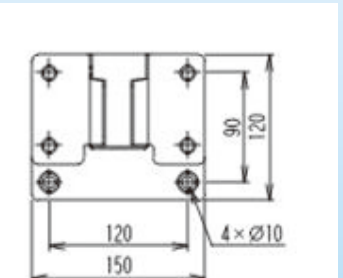

風量は弱・中・強の3段階切替可

コード:1.2m

壁掛けアタッチメント

壁に取り付けて本体を引っ掛けるだけで取付可(オプション部品)

取付寸法

型式	45ZV1V
電源	単相100V
周波数	50/60Hz
消費電力	110/135W
風量	161/187m ³ /min
風速	323/375m/min

NEW

※在庫が無くなり次第、後継機種45KA1Vになります。