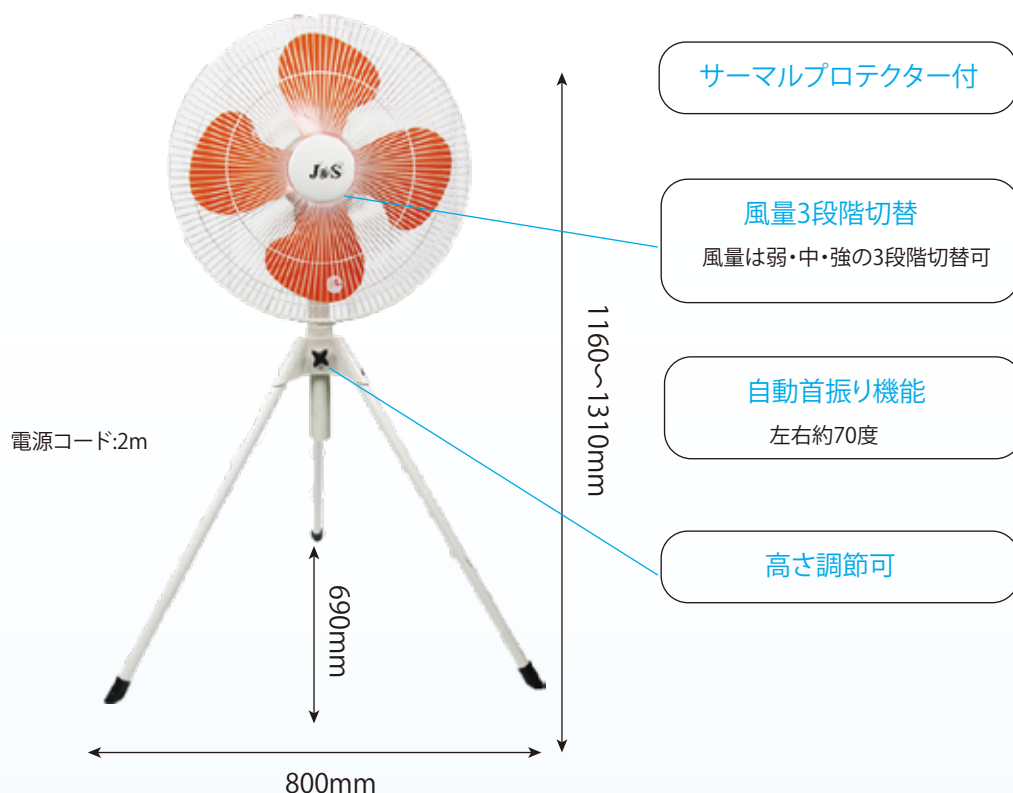

# 工場扇(スタンドタイプ)

## J450(45cm,単相100V,開放型スタンド扇)

サーマルプロテクター付

風量3段階切替

風量は弱・中・強の3段階切替可

自動首振り機能

左右約70度

高さ調節可

型式	J450
電源	単相100V
周波数	50/60Hz
消費電力	130/150W
風量	161/187m <sup>3</sup> /min
風速	323/375m/min

## 45Z1V(45cm,単相100V,全閉型スタンド扇)

サーマルプロテクター付

風量3段階切替

風量は弱・中・強の3段階切替可

自動首振り機能

左右約70度

高さ調節可

3脚折り畳み可