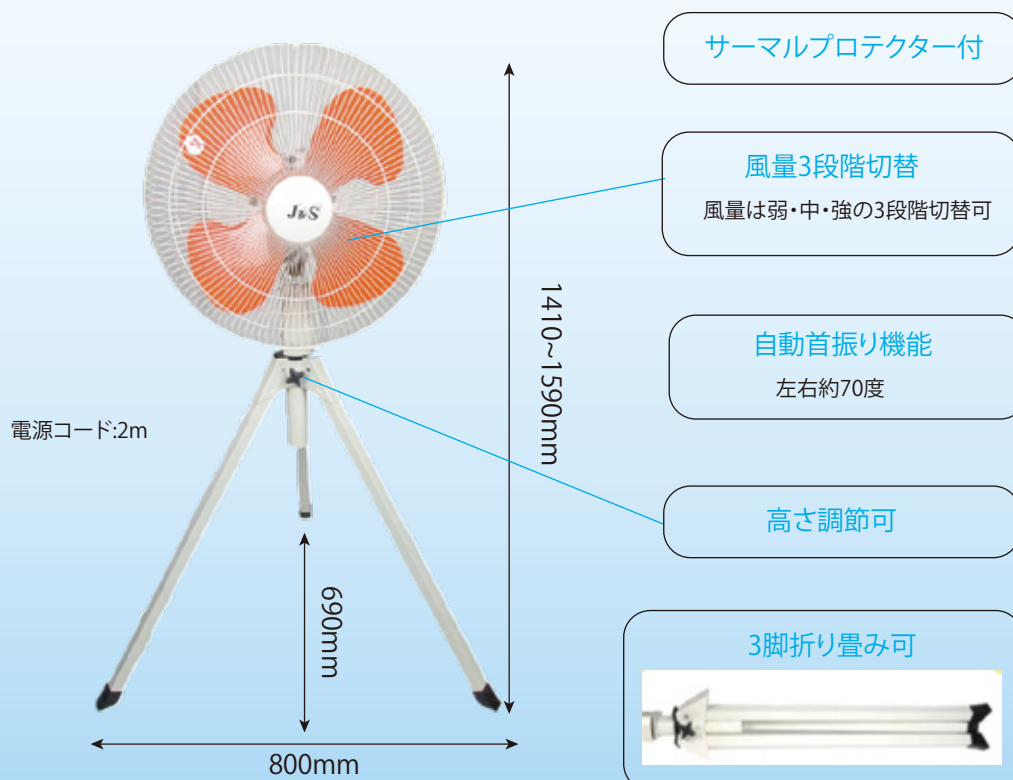

## J450(45cm,単相100V,開放型スタンド扇)

サーマルプロテクター付

風量3段階切替

風量は弱・中・強の3段階切替可

自動首振り機能

左右約70度

高さ調節可

型式	J450
電源	単相100V
周波数	50/60Hz
消費電力	130/150W
風量	161/187m <sup>3</sup> /min
風速	323/375m/min

## 45Z1V(45cm,単相100V,全閉型スタンド扇)

サーマルプロテクター付

風量3段階切替

風量は弱・中・強の3段階切替可

自動首振り機能

左右約70度

高さ調節可

3脚折り畳み可