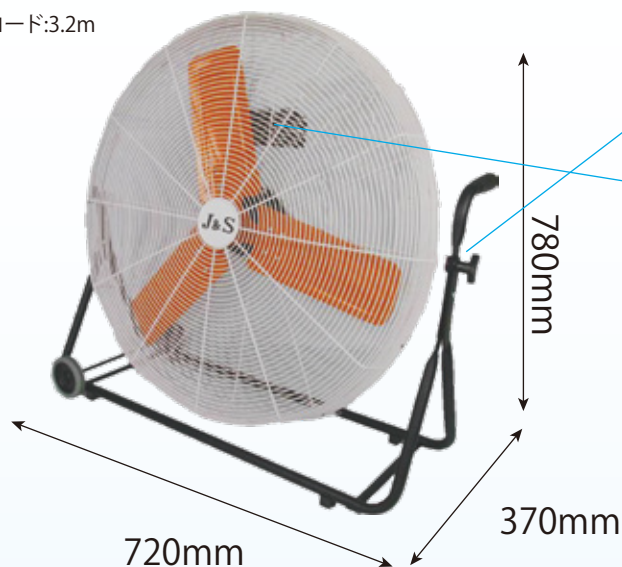

大型フロア一扇

ハネ径が大きく大風量。
送風・換気・風の循環に最適。
軽量で持ち運びに便利。

J60FL(羽根径60cm,単相100V)

電源コード:3.2m

上下角度調節±90度

上向き

風量3段階切替スイッチ

風量は弱・中・強の3段階切替可

型式	J60FL
電源	単相100V
周波数	50/60Hz
消費電力	149/160W
風量	144/165 m^3/min
騒音値	59/62dB
重量	11.7kg

J75FL(羽根径75cm,単相100V)

電源コード:3.2m

上下角度調節±90度

上向き

風量2段階切替スイッチ

風量は弱・強の2段階切替可

型式	J75FL
電源	単相100V
周波数	50/60Hz
消費電力	216/240W
風量	256/302 m^3/min
騒音値	65/68dB
重量	16.5kg