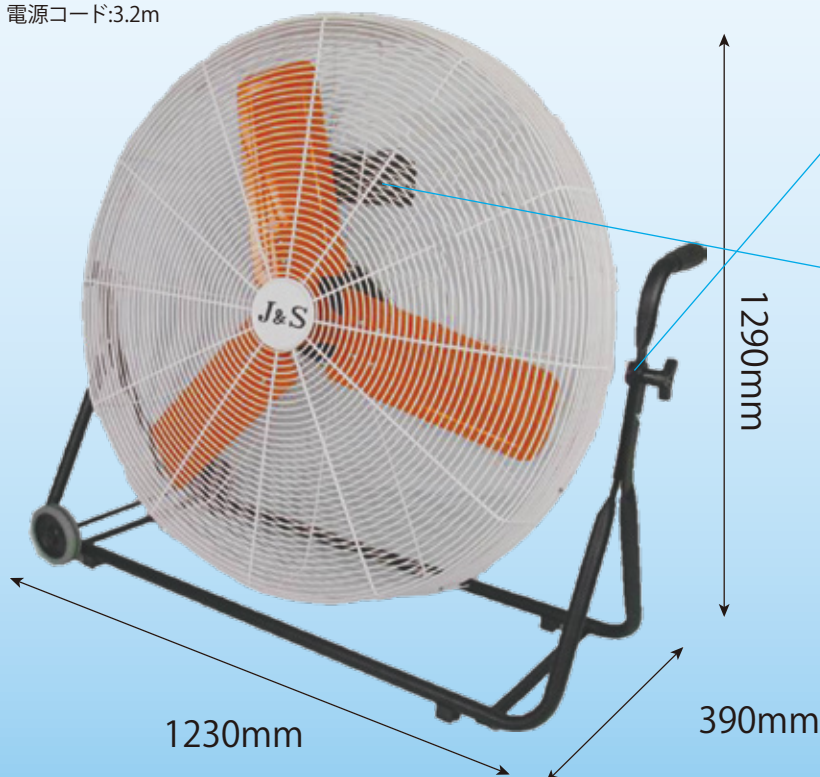

大型フロア一扇

ハネ径が大きく大風量。
送風・換気・風の循環に最適。
軽量で持ち運びに便利。

J60FL(羽根径60cm,単相100V)

電源コード:3.2m

上下角度調節±90度

上向き

風量3段階切替スイッチ

風量は弱・中・強の3段階切替可

型式	J60FL
電源	単相100V
周波数	50/60Hz
消費電力	149/160W
風量	144/165 m^3/min
騒音値	59/62dB
重量	11.7kg

J75FL(羽根径75cm,単相100V)

電源コード:3.2m

上下角度調節±90度

上向き

風量2段階切替スイッチ

風量は弱・強の2段階切替可

型式	J75FL
電源	単相100V
周波数	50/60Hz
消費電力	216/240W
風量	256/302 m^3/min
騒音値	65/68dB
重量	16.5kg