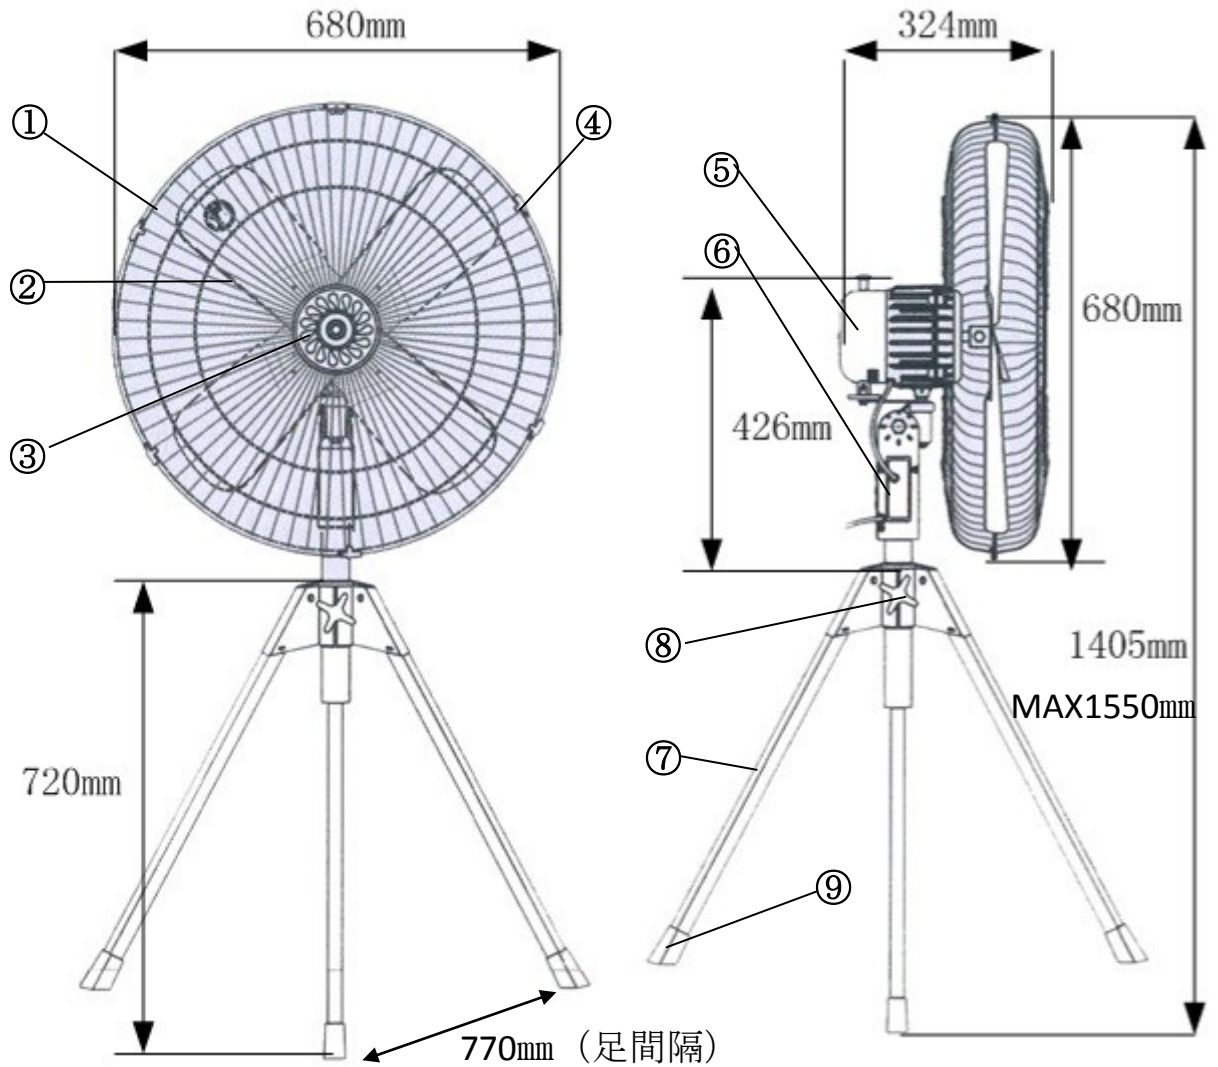

番号	部品名称	規格	色	数量
1	前ガード	Φ680mm	象牙	1
2	ハネ	φ600AL	橙色	1
3	フロントマーク	ロゴ J&S	象牙	1
4	後ガード	Φ680mm	象牙	1
5	モーター		象牙	1
6	スイッチ			1
7	三脚		象牙	1
8	アジャスターボルト		象牙	1
9	ゴム足		黒	3

株式会社ジェイ・アンド・エス					J&S		
60CMハネ スタンド扇				型式	60JS-1V		
型式	電源(V)	プラグ	重量(kg)	周波数(Hz)	消費電力(W)	風速(m/min)	風量(m ³ /min)
60JS-1V	単相100	付	15	50/60	170/210	390/468	195/234